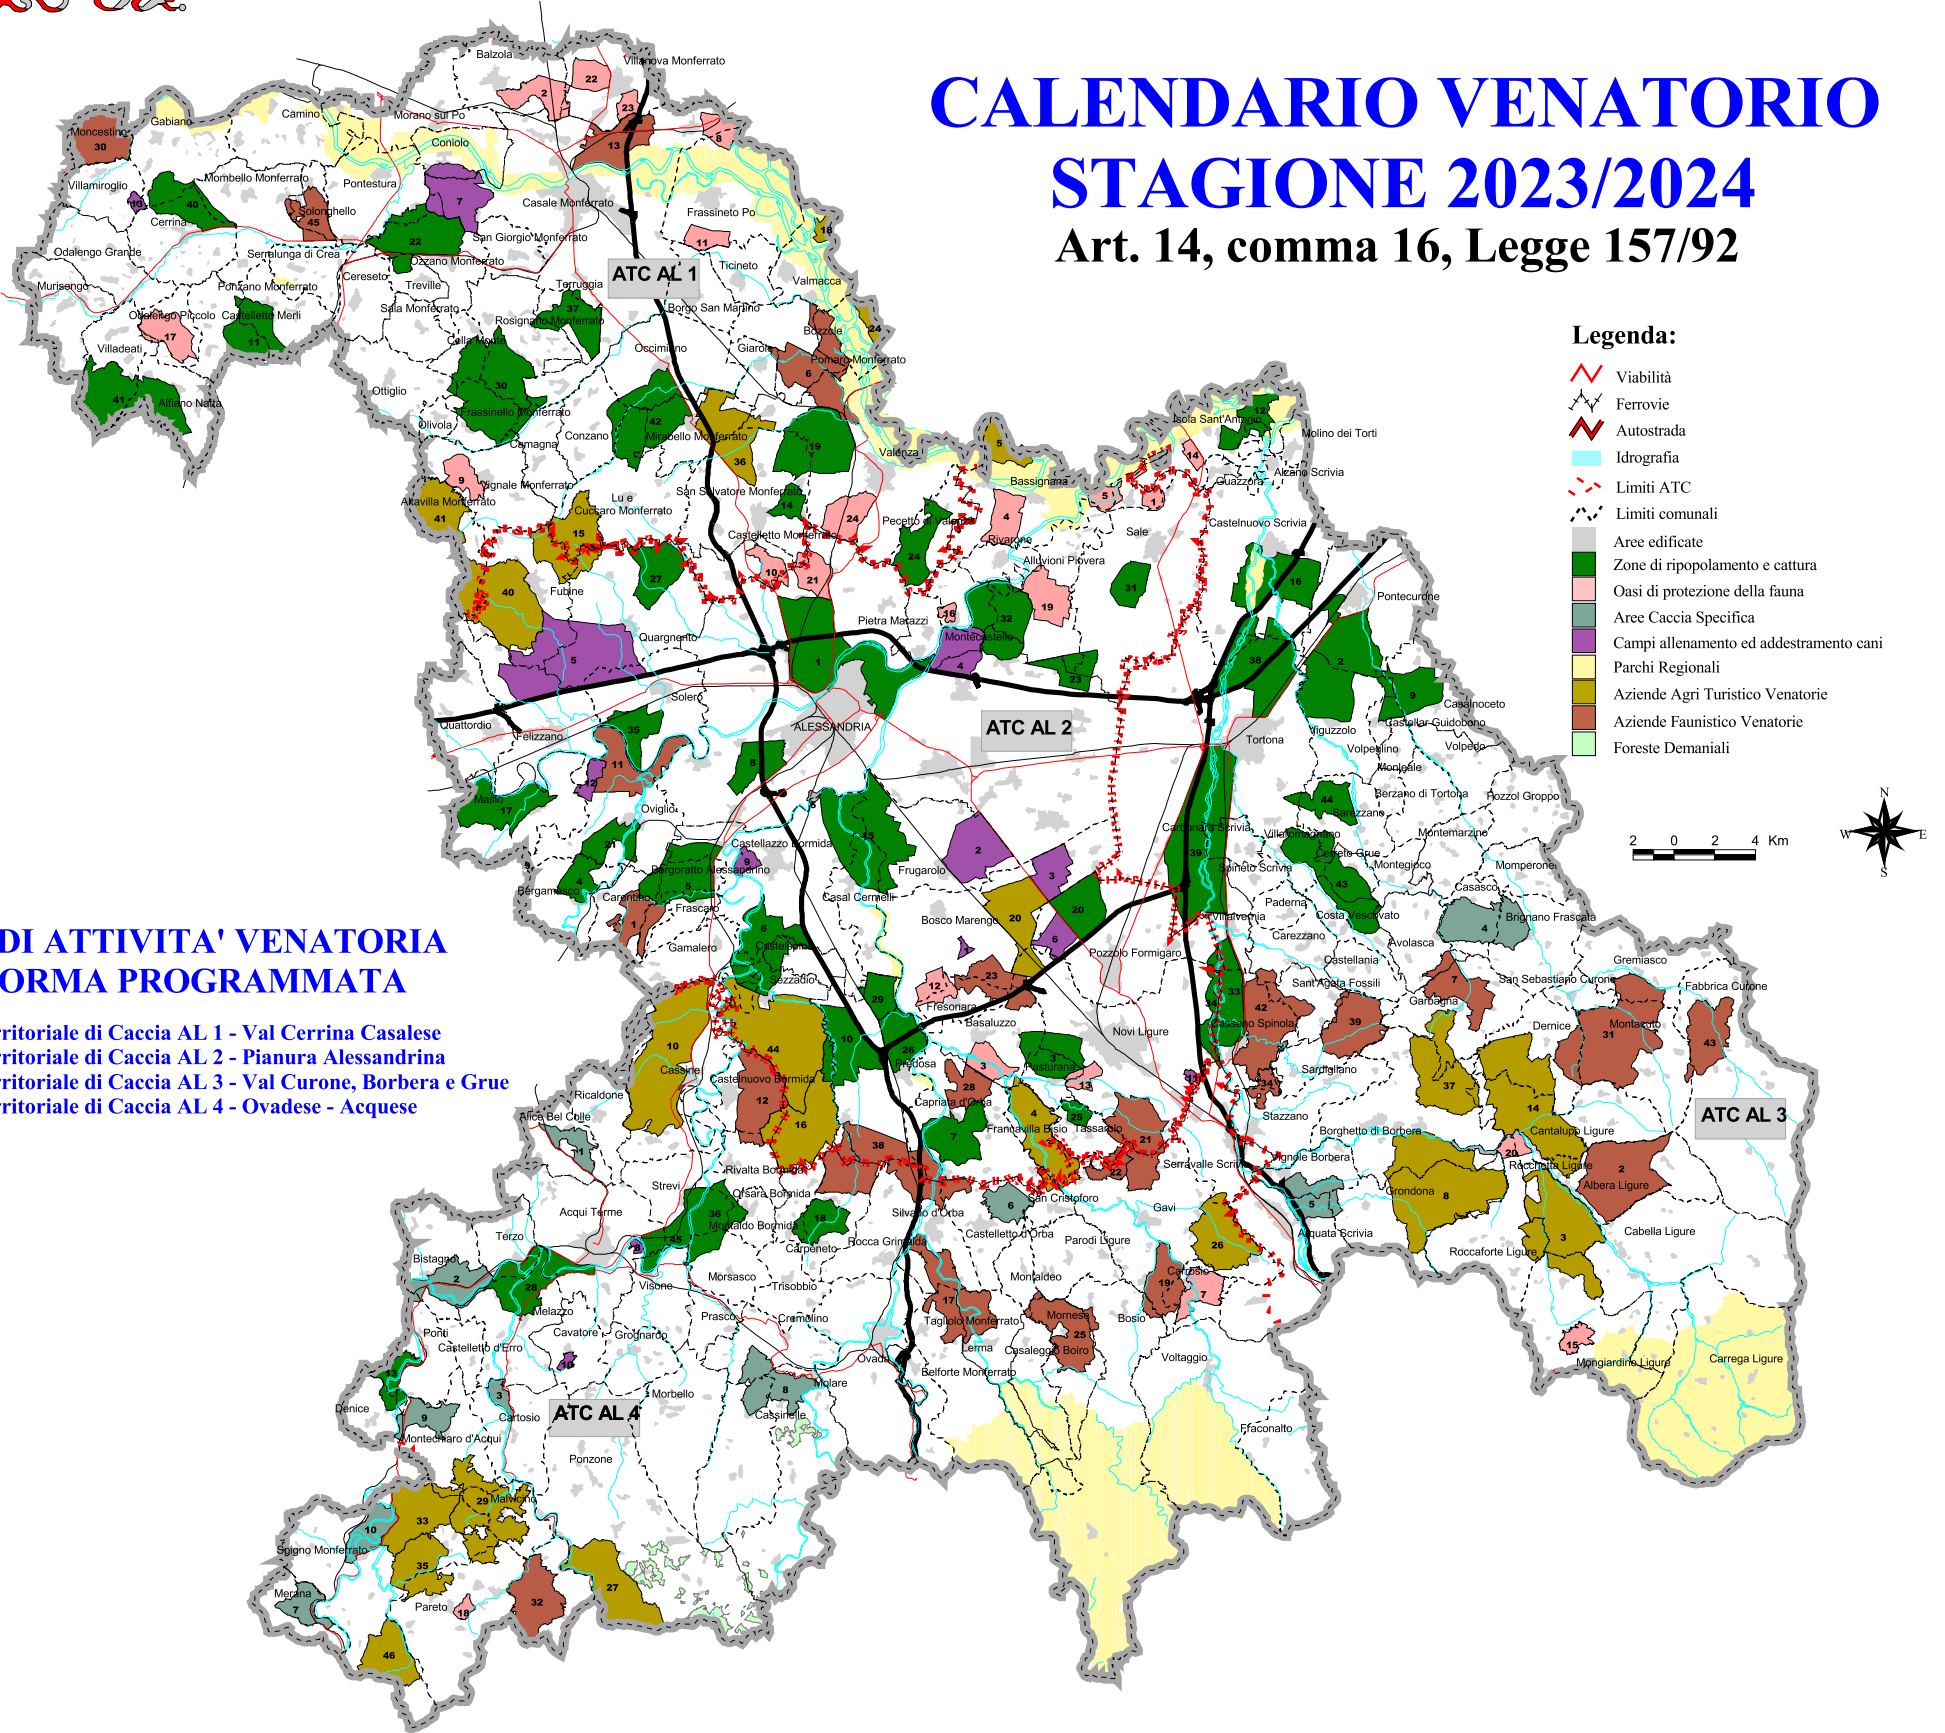

Provincia di Alessandria

Servizio Amministrativo Attività Faunistico-Venatorie

CALENDARIO VENATORIO STAGIONE 2023/2024 Art. 14, comma 16, Legge 157/92

ZONE DI ATTIVITA' VENATORIA IN FORMA PROGRAMMATA

- Ambito Territoriale di Caccia AL 1 - Val Cerrina Casalese
- Ambito Territoriale di Caccia AL 2 - Pianura Alessandrina
- Ambito Territoriale di Caccia AL 3 - Val Curone, Borbera e Grue
- Ambito Territoriale di Caccia AL 4 - Ovadesse - Acquese

ZONE DI RIPOPOLAMENTO E CATTURA	
NUMERO	DENOMINAZIONE
1	Alessandria Mezzano
2	Americhina Todeschina
3	Bellarìa
4	Bergamasco
5	Bormida
6	Bormida Morta
7	Capriata d'Orba
8	Casalbagliano
9	Casalnoceto
10	Castelferro
11	Castelletto Merli
12	Celestina
13	Denice
14	Frescondino
15	Frugarolo
16	Martina
17	Masio
18	Montaldo Carpeneto
19	Montevalenza
20	Notaria
21	Oviglio
22	Ozzano
23	Pagella
24	Pecetto
25	Pentenia
26	Predosa
27	Quarngenno
28	Quartino
29	Retorto
30	Rosignano
31	Salese
32	Sardegna
33	Scrvia Cassano
34	Scrvia Fenice Novi
35	Solero
36	Strevi-Piana
37	Terruggia
38	Torrione
39	Tortona Rivalta
40	Val Cerrina
41	Val Cerrina Ovest
42	Val Grana
43	Valle Ossona
44	Vho
45	Visone

NUMERO, DENOMINAZIONE E ATC				
1	Bel Colle	AL 4	6 Crebini	AL 4
2	Bistagno	AL 4	7 Merana	AL 4
3	Cartosio	AL 4	8 Molare	AL 4
4	Casasco	AL 3	9 Montechiaro	AL 4
5	Caselle	AL 3	10 Spigno	AL 4

OASI DI PROTEZIONE DELLA FAUNA	
NUMERO	DENOMINAZIONE
1	Alluvioni Cambiò
2	Balzola
3	Basaluzzo
4	Bassignana-Rivarone
5	Cambiò
6	Candela
7	Carrosio
8	Casale Terranova
9	Cascina Nuova Cappelletta
10	Castelletto Monferrato
11	Frassineto
12	Fresonara
13	Grimalda
14	Isola Sant'Antonio Campo
15	Mongiardino
16	Montecastello
17	Odalengo Piccolo
18	Pareto
19	Piovera
20	Strette Val Borbera
21	Valmadonna
22	Villanova A
23	Villanova B
24	Villarosa