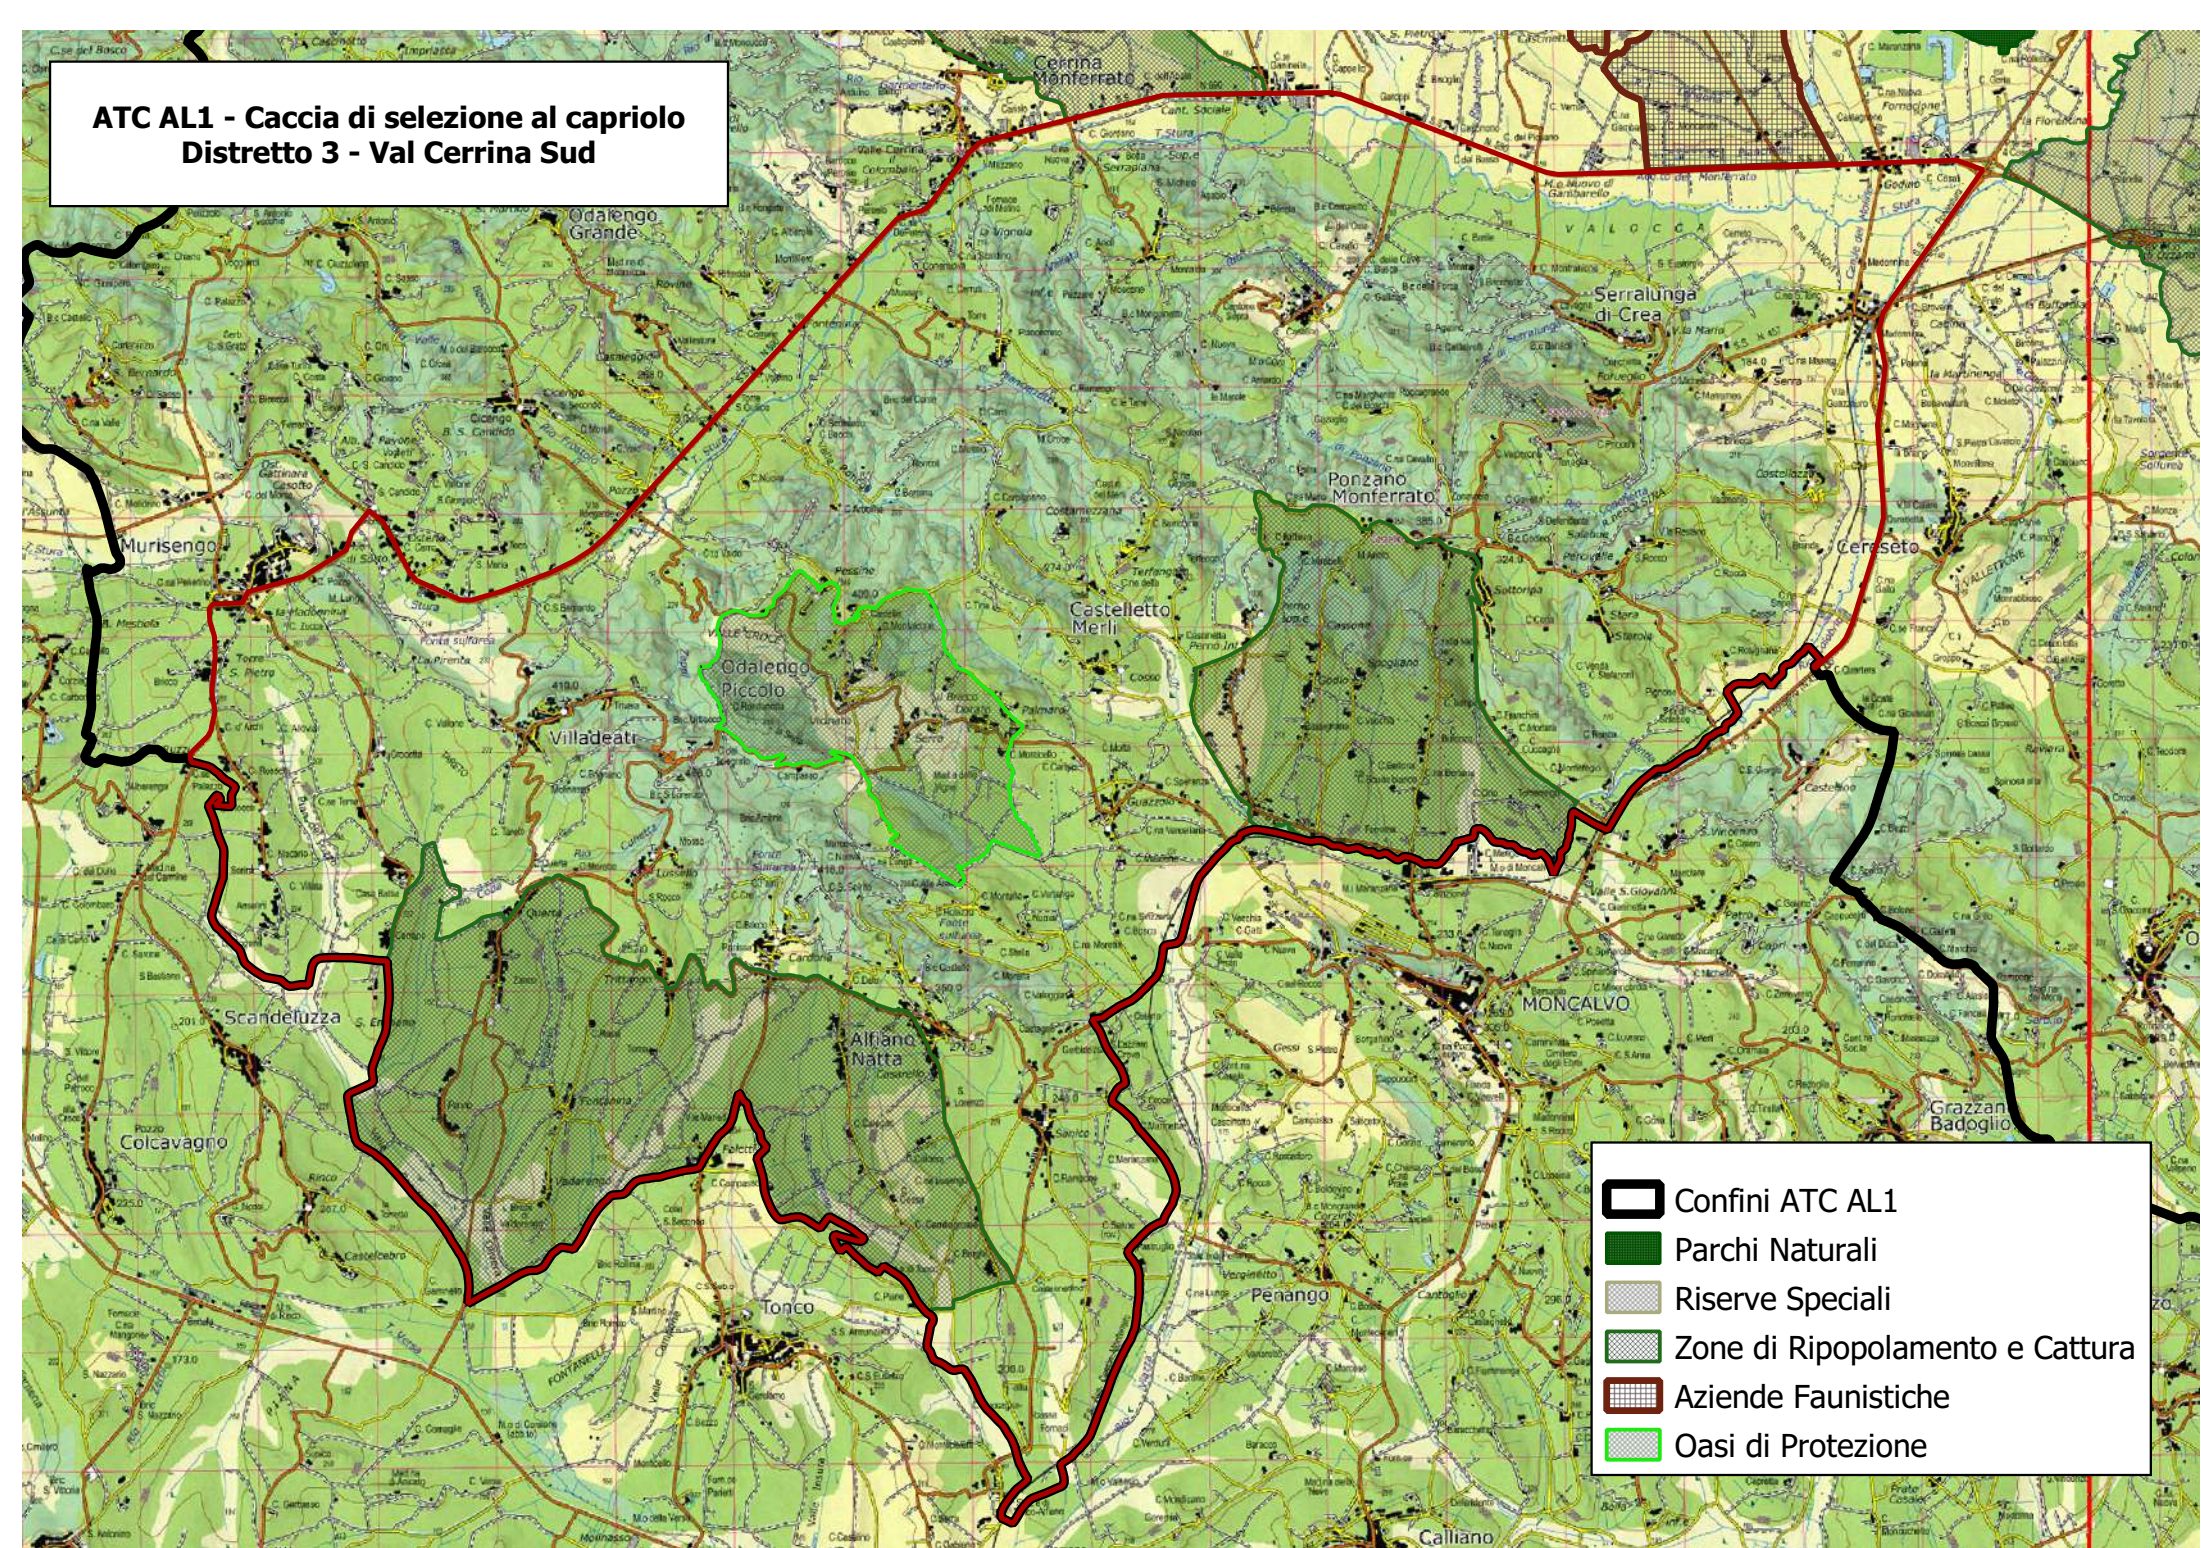

ATC AL1 - Caccia di selezione al capriolo
Distretto 3 - Val Cerrina Sud

-  Confini ATC AL1
-  Parchi Naturali
-  Riserve Speciali
-  Zone di Ripopolamento e Cattura
-  Aziende Faunistiche
-  Oasi di Protezione